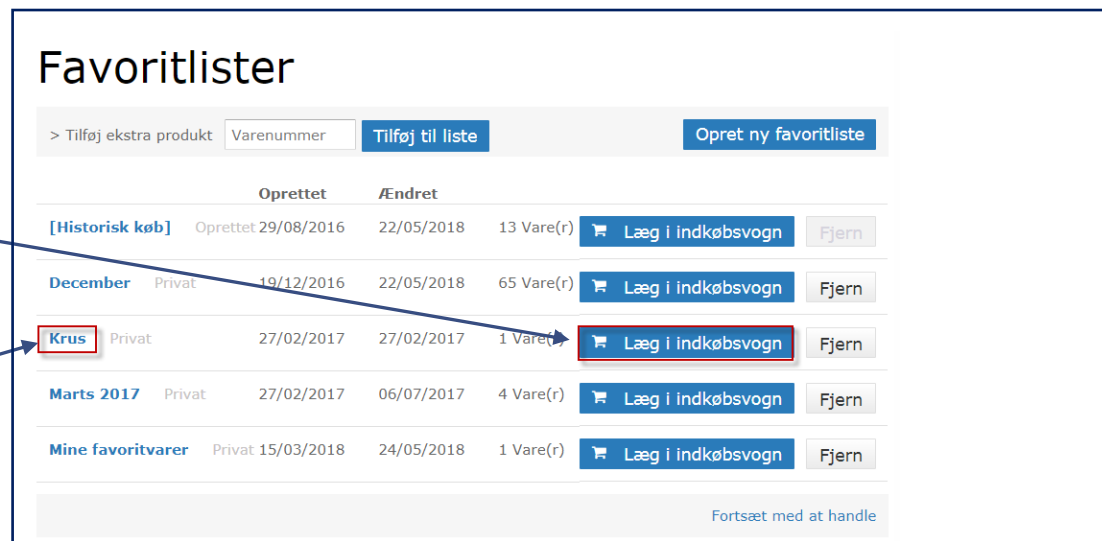

Udvælg varer fra favoritliste eller læg alle varer i indkøbsvogn

Læg **alle** varer fra din favoritliste i indkøbsvognen ved at trykke på "Læg i indkøbsvogn" ud for listens navn.

Udvælg **enkelte varer** på din liste, ved at trykke på listens navn.

Herefter åbner listen og du kan vælge de varer du ønsker at handle.