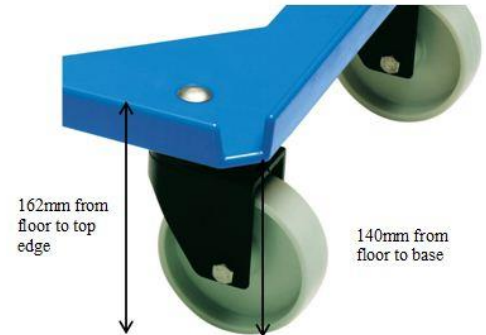

MINI MOOVE STANDARD TYPE 20300

COLOURS: RED
MATERIAL: ABS
CASTORS: 4 SWIVEL PLASTIC CASTORS
WHEELS: 100MM PP WHEELS
PACKAGING: 7 PIECES/BOX
84 PIECES/ PALLET
WEIGHT CAP: 250KG
WEIGHT: 2,51KG

mini
MOOVE

Termonova A/S
Strandvejen 93B - 3070 Snekersten
+45 7022 3111