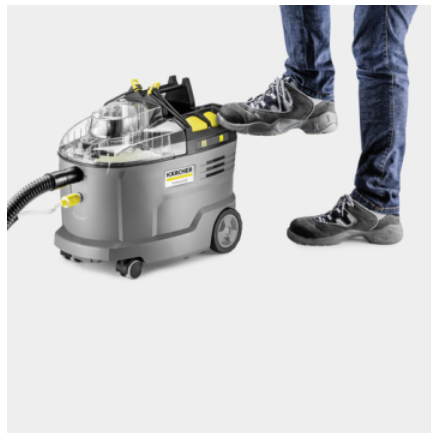

PUZZI 9/1 BP

Maksimal manøvredegtighed: Vores robuste, batteridrevne Spray Ex-tæpperensemaskine Puzzi 9/1 Bp med ekstra kort møbelmundstykke og meget mere.

Made in Europe

Ordrenr.

1.101-700.0

- 9-liters rentvandstank, fremragende rengøringsresultater for tekstiler, robust
- 36 V batteridrevet enhed, robust membranpumpe, aftagelig 2-i-1 beholder

Tekniske Data

EAN-kode		4054278680750
Batteriplatform		36 V Batteriplatform
Kapacitet	m ² /h	12 - 18
Vandtank rent/snavset vand	l	9 / 7
Luftgennemstrømning	l/s	57
Støvsugning	kPa	15
Spraymængde	l/min	0,5
Spraytryk	MPa	0,16 - 0,22
Turbineydelse	W	550
Pumpeydelse	W	4
Motorydelse	W	575
Lydniveau	dB(A)	70
ID tilbehør		ID 32
Antal batterier krævet	Stk.	1
Batteritid pr. opladning	min	35 (7,5 Ah) / 27 (6,0 Ah)
Opladningstid, batteri	min	58 / 81
Output power, udgangseffekt	A	6
Strømforsyning til batterioplader	V / Hz	100 - 240 / 50 - 60
Farve		Antracit
Vægt uden tilbehør	kg	7,6
Vægt inkl. emballage	kg	11,2
Mål (L × B × H)	mm	540 × 332 × 460

Udstyr

Variant		Batteri og oplader medfølger ikke
Sprøjtesugeslange	m	2,5
Transportlås til slange		■
Motorværnsfilter		■
Rentvandsfilter		■
Kort møbelmundstykke med håndtag		■
Integreret tilbehørholder		■
Rum til rengøringsstabs		■
Udtagelig 2-i-1-beholder		■
Rengøringsmiddel		RM 760 tabs / 2 Tablets

Holdbart, robust maskindesign

- Lang levetid sikrer høj effektivitet.
- Robust og slidstærk membranpumpe.
- To store knapper betjenes med hånden eller foden for nemheds skyld.

Ergonomisk designet og ekstra kort møbelmundstykke