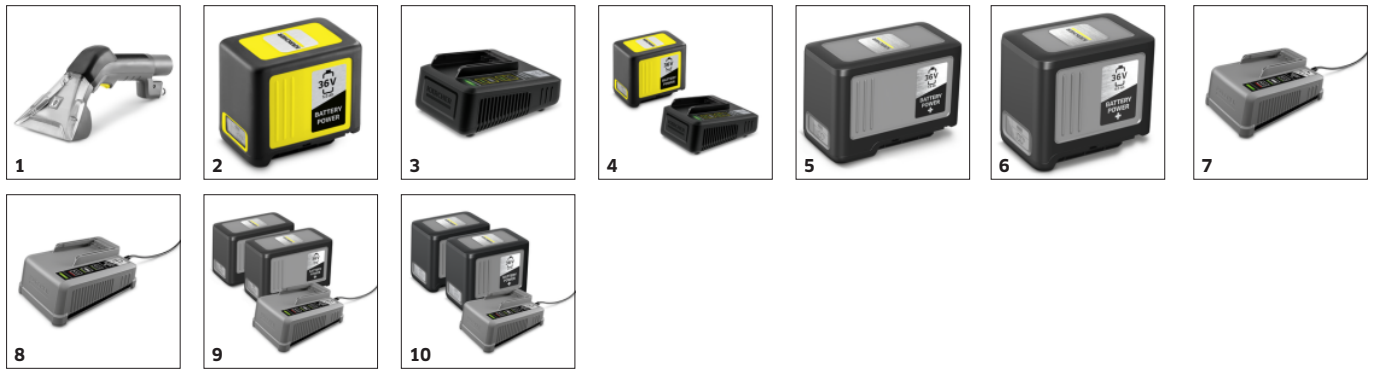

TILBEHØR TIL PUZZI 9/1 BP 1.101-700.0

		Ordrenr.	Beskrivelse	
TÆPPE-/ TEKSTILRENSERE				
Polstermundstykker				
Nozzle packaged PuZZi	1	4.130-063.0	Ideel på trange områder: meget kort og ergonomisk polstermundstykke med integreret håndtag (DN 32) lavet af plast til dybderensning med PuZZi tæpperenseren fra Kärcher.	☒
BATTERIER				
36 V / 5,0 Ah Kärcher Battery Power batteri	2	2.445-031.0	36 V / 5,0 Ah Battery Power udskifteligt batteri med innovativ Real Time Technology inkl. LCD-display til at vise batteriniveau. Til brug i alle Kärchers 36 V Battery Power enheder.	☐
OPLADERE				
Hurtigoplader Battery Power 36 V	3	2.445-033.0	Med hurtigopladeren kan 36 V / 2,5 Ah Kärcher Battery Power batteriet oplades til 80% på 48 minutter, og kan bruges til alle batterier i Kärchers 36 V Batteri Power batteriplatform.	☐
STARTER-KIT BATTERIER OG BATTERIPLADERE				
Starter kit Battery Power 36 V / 5,0 Ah	4	2.445-065.0	Battery Power 36 V / 5,0 Ah startsæt inkluderer et 36 V / 5,0 Ah Battery Power udskifteligt batteri og en 36 V hurtigoplader. Til alle enheder på 36 V Kärcher batteriplatformen.	☐
BATTERIER				
Battery Power+ Batteri 36/75	5	2.445-043.0	En kapacitet på 7,5 Ah garanterer lange driftstider for Battery Power+ 36 V lithium-ion batteriet. Meget kraftfuldt, med Real Time Technology via LCD-display og beskyttelse mod overstrøm.	☐
Battery Power+ Batteri 36/60	6	2.042-022.0	Ekstremt kraftfuldt Battery Power+ 36 V lithium-ion batteri med en kapacitet på 6,0 Ah for en lang driftstid. Med innovativ Real Time Technology via LCD-display og spændingsovervågning.	☐
BATTERIPLADERE				
Universal Battery Power+ 18-36 V Oplader	7	2.445-054.0	Universal Battery Power+ 18-36 V oplader med LED-indikator til opladning af alle 18 og 36 V Kärcher Battery Power og Kärcher Battery Power+ lithium-ion-batterier. Velegnet til vægmontering.	☐
Hurtiglader Battery Power+ 36 V	8	2.445-045.0	Oplad Battery Power+ 36 V batteriet hurtig med en spænding på max. 6 A. Hurtiglader med LED-indikator. Lavt strømforbrug i standby. Kan vægmonteres.	☐
BEGYNDERSÆT				
Starter kit Battery Power+ 36/75	9	2.445-070.0	Starter Kit Battery Power+ 36/75 med 2 36-V/7,5-Ah batterier og 36-V hurtigoplader til vores 36 V Kärcher Battery Power og Kärcher Battery Power+ batteriplatform enheder.	☐
Starter kit Battery Power+ 36/60	10	2.445-071.0	Kärcher Battery Power+ 36/60 Starter Kit til alle maskiner i Kärcher 36 V Battery Power+ batteriplatformen. Leveringsomfang: 2x 36 V/6,0 Ah batterier og den compatible 36 V hurtigoplader.	☐

■ Medfølger ☐ Tilgængeligt tilbehør