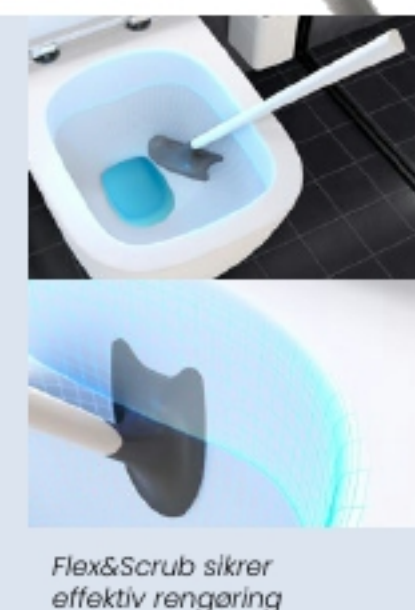

Stockholm

Hygiejnisk og bæredygtig toiletbørste

Produceret af 90% genanvendte kvalitetsmaterialer og skal ikke løbende udskiftes.

Flot væghængt holder sikrer god hygiejne og nem rengøring omkring toilettet. Smart låg så man nemt og hurtigt kan rengøre holderen.

SANI-FLEX rengøringshoved uden hår sikrer høj hygiejne. Produceret i et fleksibelt og vandafvisende materiale, som effektivt rengør kummen, samtidig med at man undgår vandryk, spredning af bakterier og gammelt vand i holderen.

Håndtaget er ekstra langt og ergonomisk, som sikrer god hygiejne og kontrol.

Made With Care

FLOT & HYGIEJNISK MED KLARE FORDELE

- ✓ Drypfri, reducerer spredning af bakterier
- ✓ SANI-FLEX™ rengøringshoved for bedre hygiejne
- ✓ Lang holdbarhed og 90% genanvendte materialer
- ✓ Gulvstående eller væghængt med 3M vægbeslag. Kan klikkes af og på
- ✓ Langt ergonomisk håndtag for bedre kontrol
- ✓ Flot, hygiejnisk og bæredygtig – et godt valg

Specifikationer:

Varenummer	Farve	Stregkode
PI00-White	Mat hvid	5713519600016
PI00-Black	Mat sort	5713519170023

Model	Stockholm
Type	Gulvstående eller væghængt med 3M vægbeslag
Rengøringshoved	Original SANI-FLEX™ uden hår
Farver	Mat hvid + mat sort
Materialer	90% genanvendte ABS + TPS
Emballage	FSC certificeret pap
Størrelse inkl. beslag	460 x 90 x 100 mm (højde x dybde x bredde. Inklusiv holder)