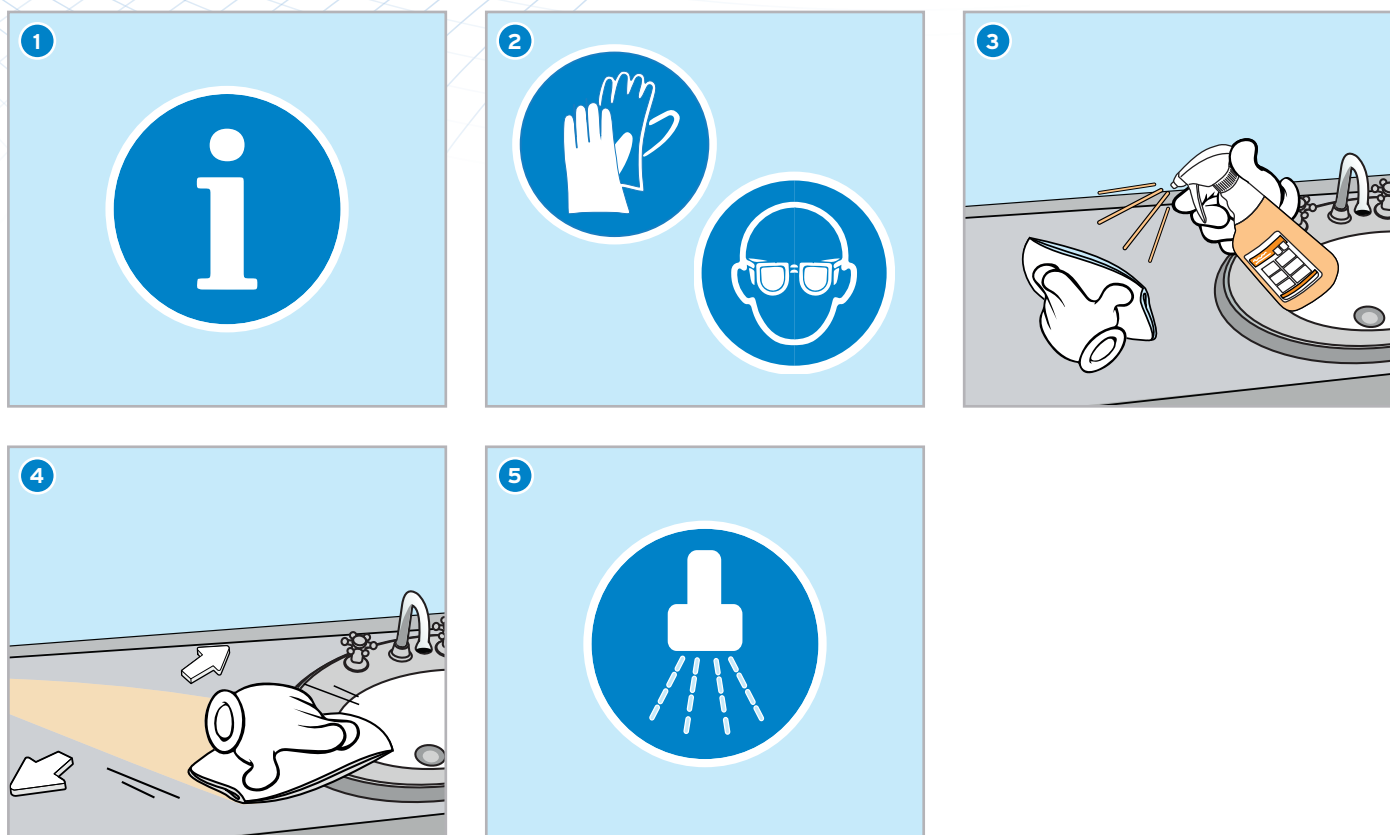

Brugsanvisning

1. Tjek hygiejneplanen, produktetiketten og sikkerhedsdatabladet for at få udførlige oplysninger om anvendelsen.
2. Tag passende værnemidler i brug, når du håndterer posen med koncentrat.
3. Spray **Oasis Pro All Bath** direkte på overfladen eller en klud ved hjælp af en skumforstøver. Lad det virke, eller skrub med en svamp/klud.
4. Tør efter med en våd svamp/klud.
5. Skyl overfladen med rigeligt vand.

ANBEFALING

Din Ecolab-specialist vil installere og justere dispenseringsystemet efter dine krav til hygiejnen for at få optimale resultater.

Koncentration til anbefalet brug: 1-3 % afhængigt af tilsnavningsgrad og vandets hårdhed.

Må ikke blandes med et andet produkt! Tag beskyttelsehandsker og sikkerhedsbriller på, når du skifter den tomme pose ud med en ny.

SIKKERHED

Kun til professionelt brug. Se yderligere oplysninger og sikkerhedsanvisninger på produktetiketten og sikkerhedsdatabladet.