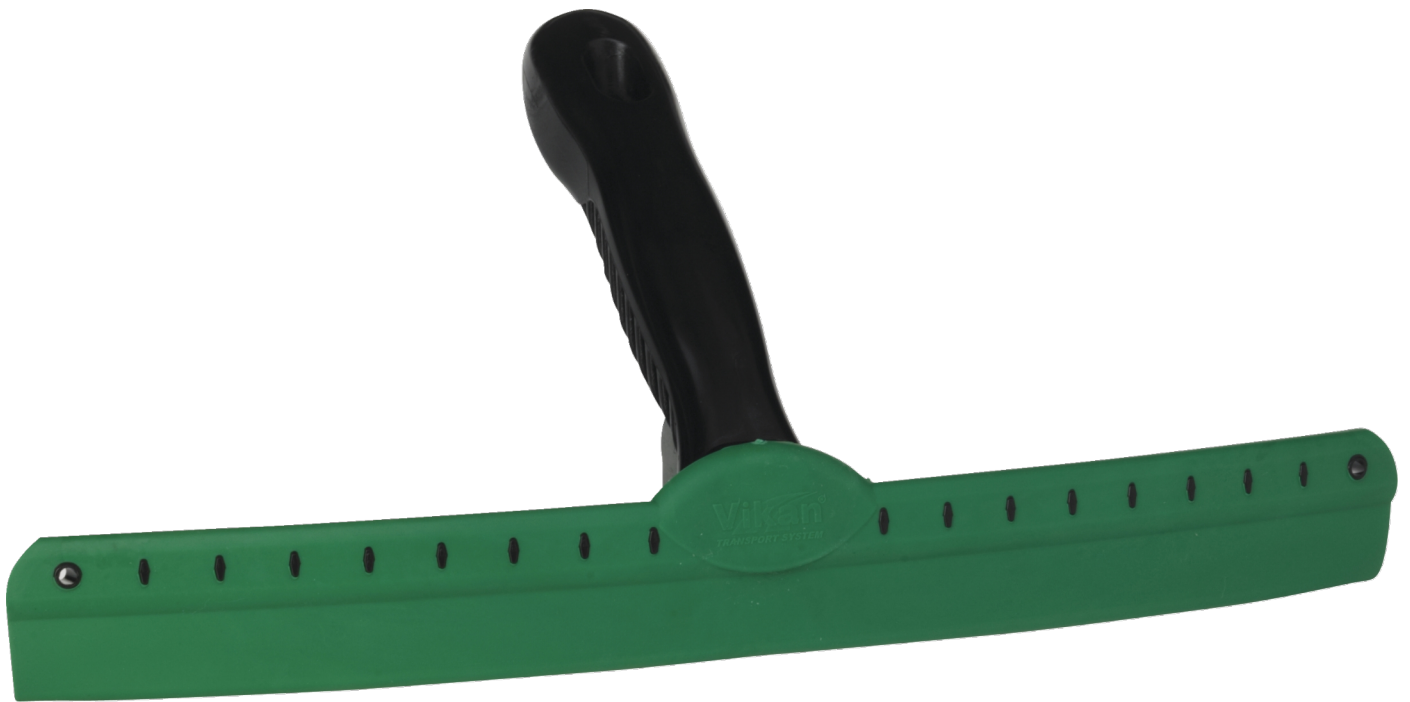

707852

Wipe-N-Shine, 350 mm, Sort

Wipe-N-Shine fjerner effektivt vandrester og kalkpletter fra vaskede og lakerede overflader.

Tekniske data

Varenummer	707852
Tilslutning	Gevind
Materiale	SEBS POM (genanvendt materiale)
I overensstemmelse med (EC) 1935/2004 om fødevarekontaktmaterialer ¹	Nej
FDA kompatible råvarer (CFR 21) ¹	Nej
Lever op til REACH Regulativ Nr. 1907/2006	Ja
Indeholder genanvendt materiale	Ja
Procentdel af genanvendt materiale	80 %
Antal pr. æske	6 Stk.
Antal pr. palle (80 x 120 x ca. 180 cm)	420 Stk.
Antal per lag (Palle)	60 Stk.
Colli Længde/Dybde	355 mm
Colli Bredde	250 mm
Colli højde	210 mm
Produkt Længde/Dybde	350 mm
Produkt Bredde	183 mm
Produkt Højde	47 mm
Nettovægt	0,21 kg
Vægt pap (Recycling symbol "20" PAP)	0,053 kg
Total Tara vægt	0,053 kg
Bruttovægt	0,26 kg
Kubikmeter	0,00301 M3
Max. brugstemperatur (ikke fødevarekontakt)	100 °C
Min. pH-værdi i brugsopløsning	5 pH
Max. pH-værdi i brugsopløsning	12 pH
GTIN-13 Nummer	5705027078524
GTIN-14 Nummer (Æskeantal)	15705027078521
Toldpositionsnummer	96039099
Oprindelsesland ISO Kode	DK
Oprindelsesland	Danmark