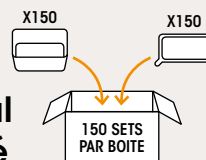

CARTONS FOOD SERVICE

	CODE	DESCRIPTION	CAPACITÉ (ml)	DIMENSION (cm)	UNITÉ D'EMBAL.	QTÉ CART./ EURO PAL	MATIÈRE	INFO
NEW	☐ HOTCOM78130 ☐	Carton combo barquette rectangulaire 900 ml + couvercle 23x17 cm	900 ml	Base: 23x17x5 Lid: 23x17x2	2x75 bases + 2x75 lids	14	PP	
NEW	☐ HOTCOM78229 ☐	Carton combo barquette rectangulaire avec 2 compartiments 900ml + couvercle 23x17 cm	900 ml	Base: 23x17x5 Lid: 23x17x3	2x75 bases + 2x75 lids	14	PP	
NEW	☐ HOTCOM76116 ☐	Carton combo barquette carrée 500ml + couvercle 16x16 cm	500 ml	Base: 16x16x4 Lid: 17x17x2	3x50 bases + 3x50 lids	20	PP	

LES COMBOS FOOD SERVICE DE FASTPAC

Barquettes et couvercles dans un seul carton pour un maximum de praticité

Pour faciliter le travail des restaurateurs et des petits opérateurs avec les solutions Fastpac, nous proposons 3 solutions en carton combo, avec les bases et les couvercles associées dans un même carton.

Cette nouvelle gamme concerne les 3 barquettes les plus populaires de la gamme existante Fastpac et vous offre de nombreux avantages. Cette solution tout-en-un avec 150 barquettes et 150 couvercles par carton vous permettra de gagner un espace et un temps précieux.