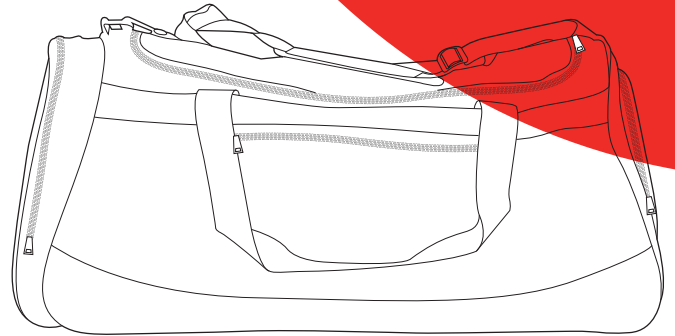

OXXA®

ESSENTIAL

ARTIKELINFORMATIE

MAAT	ARTIKELNR.	EAN-CODE 1 STUK (POLYBAG)	EAN-CODE 10 STUKS (OMDOOS)
One size	8.80.945.00	8718249024627	8718249024634

CONFORMITEITSVERKLARING

Voor een kopie van de conformiteitsverklaring verwijzen wij u graag door naar de volgende weblink: www.oxxa-safety.com/doc

UW LEVERANCIER: